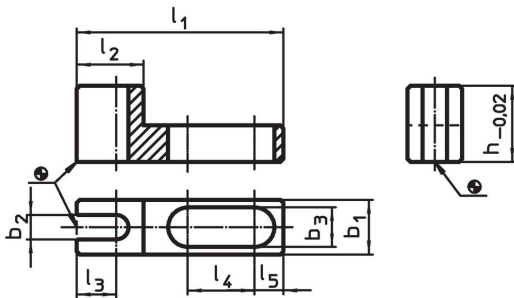

Supports de perçage · fixes

1162.300

Description produit

Matières

- acier, cémenté, rectifié

Plan

Informations détaillées

Système	Dimensions									Référence article	
	l ₁	l ₂	l ₃	l ₄	l ₅	b ₁	b ₂	b ₃	h		
V70/L12	108	45	20	37	11,5	48	35	17	25	399	1162.300