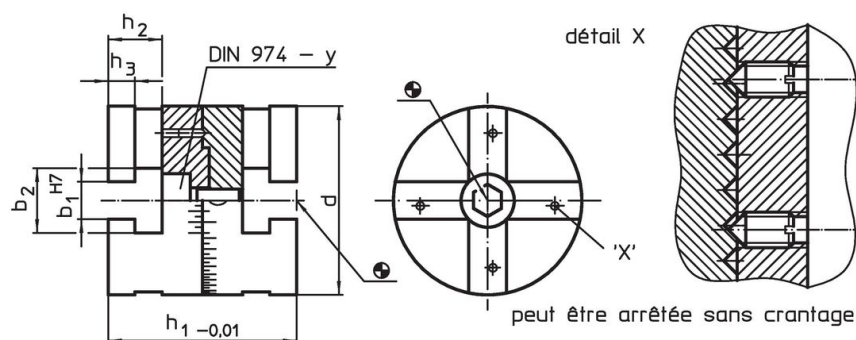

Blocs intermédiaires d'orientation réglables

1148.600

Description produit

Matières

- acier, cémenté, rectifié

Plan

Informations détaillées

Système	Dimensions							Référence article	
	d	b ₁	b ₂	h ₁ [mm]	h ₂	h ₃	y		
V70	70	14	24	70	20	10	12	1421	1148.600