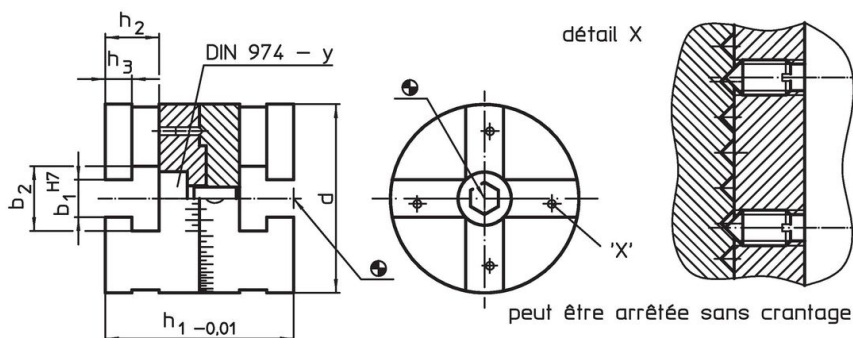

Blocs intermédiaires d'orientation réglables

1148.600

Description produit

Matières

- acier, cémenté, rectifié

Plan

Informations détaillées

Système	Dimensions							Référence article	
	d	b ₁	b ₂	h ₁ [mm]	h ₂	h ₃	y		
V70	70	14	24	70	20	10	12	1421	1148.600