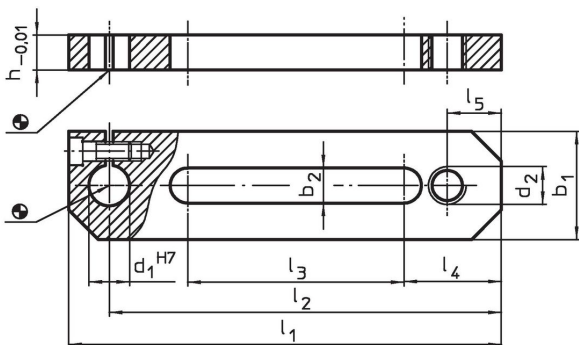

Tasseaux

1147.800

Description produit

Matières

- acier, cémenté, rectifié

Plan

Informations détaillées

Système	Dimensions										Référence article	
	b ₁	b ₂	d ₁	d ₂	h	l ₁	l ₂	l ₃	l ₄	l ₅		
V70	40	13	15	M12	13	160	145	80	36	20	484	1147.800