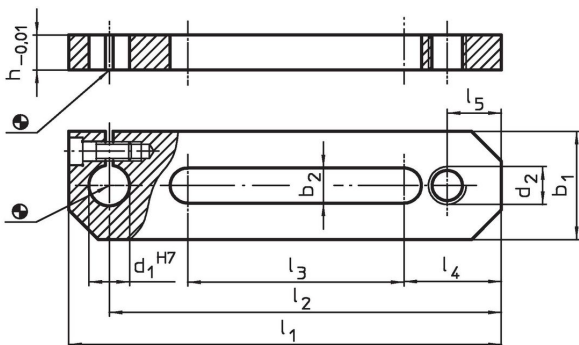

Tasseaux

1147.800

Description produit

Matières

- acier, cémenté, rectifié

Plan

Informations détaillées

Système	Dimensions											Référence article
	b ₁	b ₂	d ₁	d ₂	h	l ₁	l ₂	l ₃	l ₄	l ₅	[g]	
V70	40	13	15	M12	13	160	145	80	36	20	484	1147.800