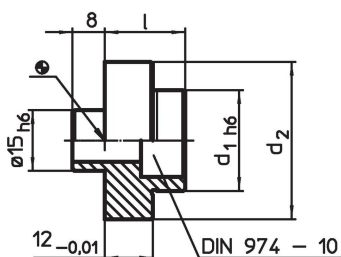

Cimblots de centrage

1141.800

Description produit

Matières

- acier, cémenté, rectifié

Plan

Informations détaillées

Système	Dimensions			Référence article
	d ₁	d ₂ [mm]	l	
V70	28	39	20	1141.800