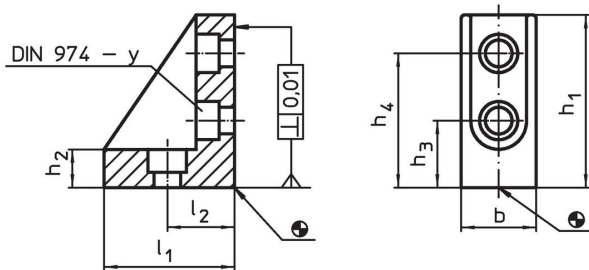

Equerres

1120.300

Description produit

Matières

- fonte grise GG, phosphatée, rectifiée

Plan

Informations détaillées

Système	Dimensions							Pour vis [mm]	y [mm]	📦 [g]	Référence article
	b	l ₁	l ₂	h ₁ [mm]	h ₂	h ₃	h ₄				
V70	37	67	35	90	20	35	70	M12	12	770	1120.300