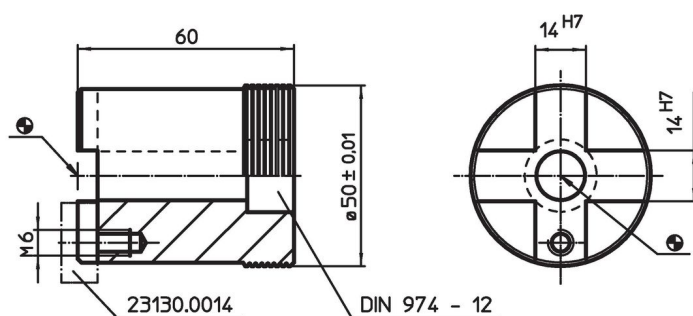

Butées • cylindriques

1115.100

Description produit

Matières

- acier, cémenté, rectifié

Plan

Informations détaillées

Système	 [g]	Référence article
V70	758	1115.100