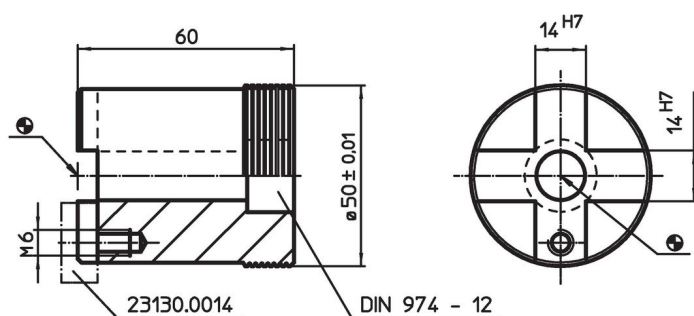

Butées • cylindriques

1115.100

Description produit

Matières

- acier, cémenté, rectifié

Plan

Informations détaillées

Système	 [g]	Référence article
V70	758	1115.100