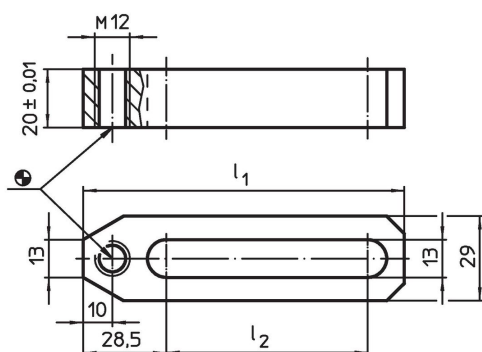

Tasseaux

1114.000

Description produit

Matières

- acier, cémenté, rectifié

Plan

Informations détaillées

Système	Dimensions		Référence article
	l_1	l_2	
V70/L12	110	69	1114.000