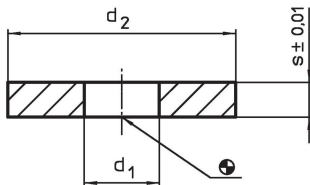

Disques

1107.600

Description produit

Cet élément de montage fait partie du système à rainures.

Matières

- acier, cémenté, rectifié

Plan

Informations détaillées

Système	d ₁	Dimensions		s	Référence article
		d ₂	[mm]		
V70/L12	13	39,5		4	36

Conformité

Conforme à la directive RoHS

Conforme à la directive 2011/65/CE et à la directive 2015/863.

Ne contient pas de substances SVHC