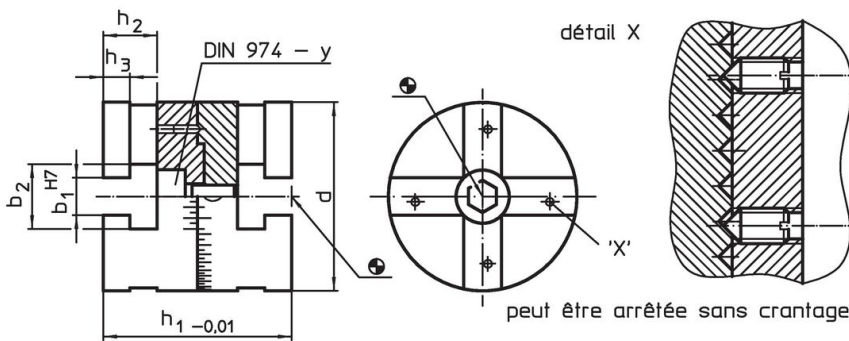

Blocs intermédiaires d'orientation réglables

1048.600

Description produit

Matières

- acier, cémenté, rectifié

Plan

Informations détaillées

Système	Dimensions							Référence article	
	d	b ₁	b ₂	h ₁ [mm]	h ₂	h ₃	y		
V40	40	10	17	40	12,5	6,5	6	286	1048.600