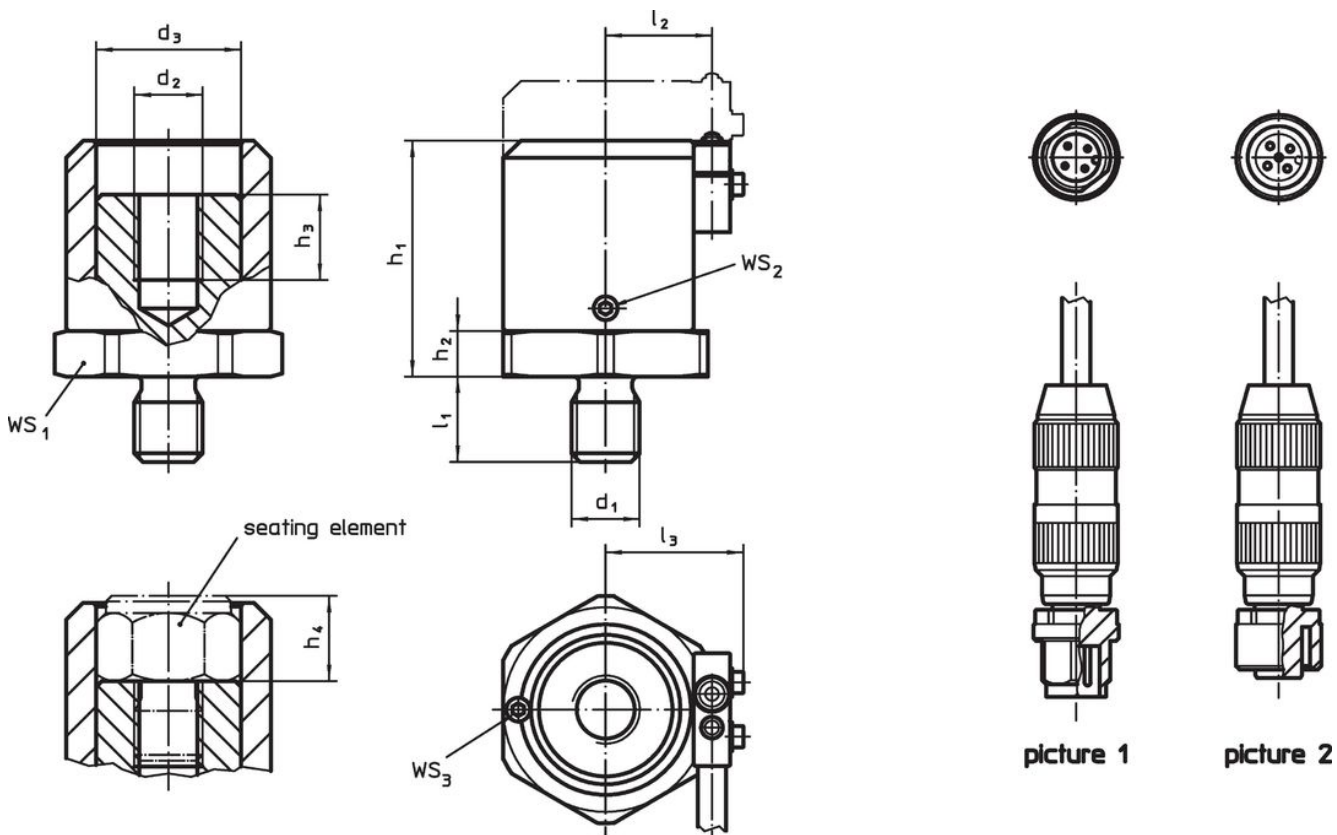

Drawing

Order information

Dimensions												WS			min. max.		[g]	Art. No.
d ₁	d ₂	d ₃	l ₁	l ₂	l ₃	h ₁ min.	h ₁ max.	h ₂	h ₃	h ₄ min.	h ₄ max.	WS ₁	WS ₂	WS ₃	[°C]	[g]		
[mm]												[mm]						
retrieval unit with plug – picture 2																		
M8	M8	20.3	12	15.8	21.4	30.5	40.5	5	12	10	20	30	1.5	1.5	-25	85	180	22810.1008